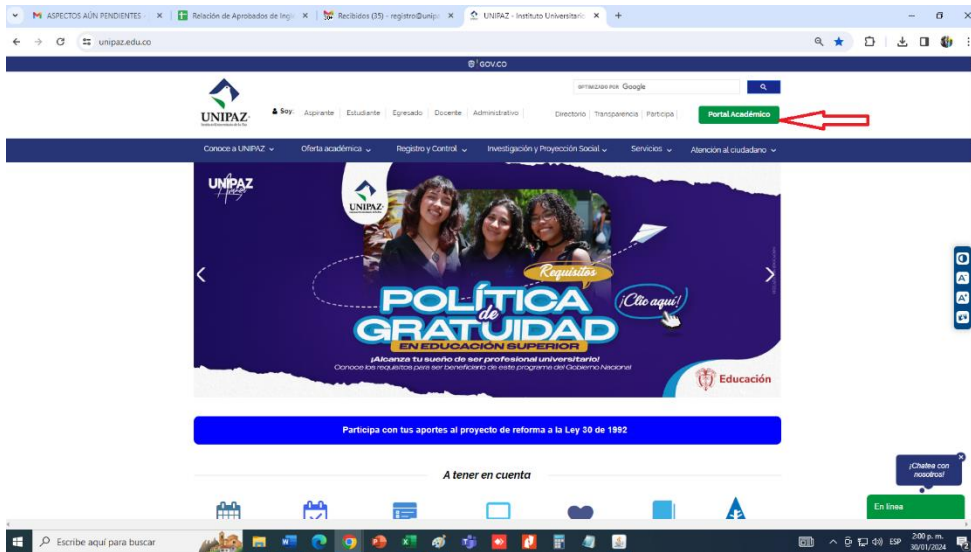

1. INGRESAR A LA OPCION PORTAL ACADÉMICO

2. ACCEDER A LA CUENTA CORREO INSTITUCIONAL

Acceder con Google

Te damos la bienvenida.

luis.sanmiguel@unipaz.edu.co

Ingresar tu contraseña

Mostrar contraseña

Para continuar, Google compartirá tu nombre, dirección de correo electrónico, preferencia de idioma y foto de perfil con Oracle Access Management.