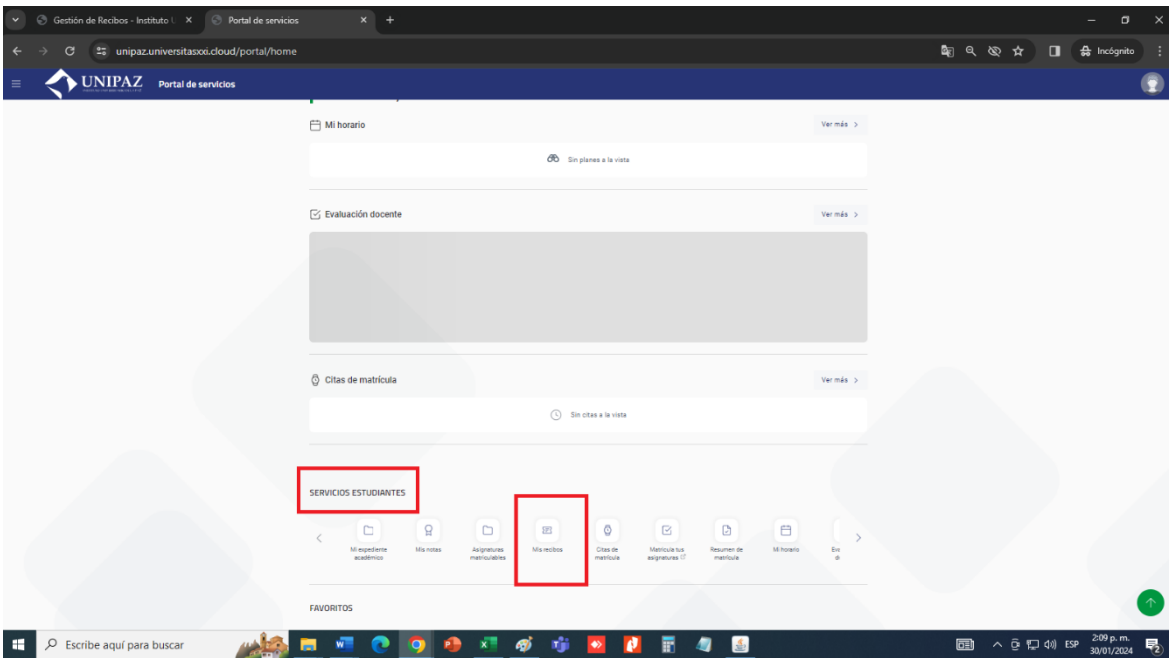

3. BUSCAR LOS SERVICIOS ESTUDIANTE Y DAR CLICK EN LA OPCIÓN MIS RECIBOS

3. SELECCIONAR EL PERIODO Y DAR CLICK EN DESCARGAR EL RECIBO PARA GUARDARLO O IMPRIMIRLO